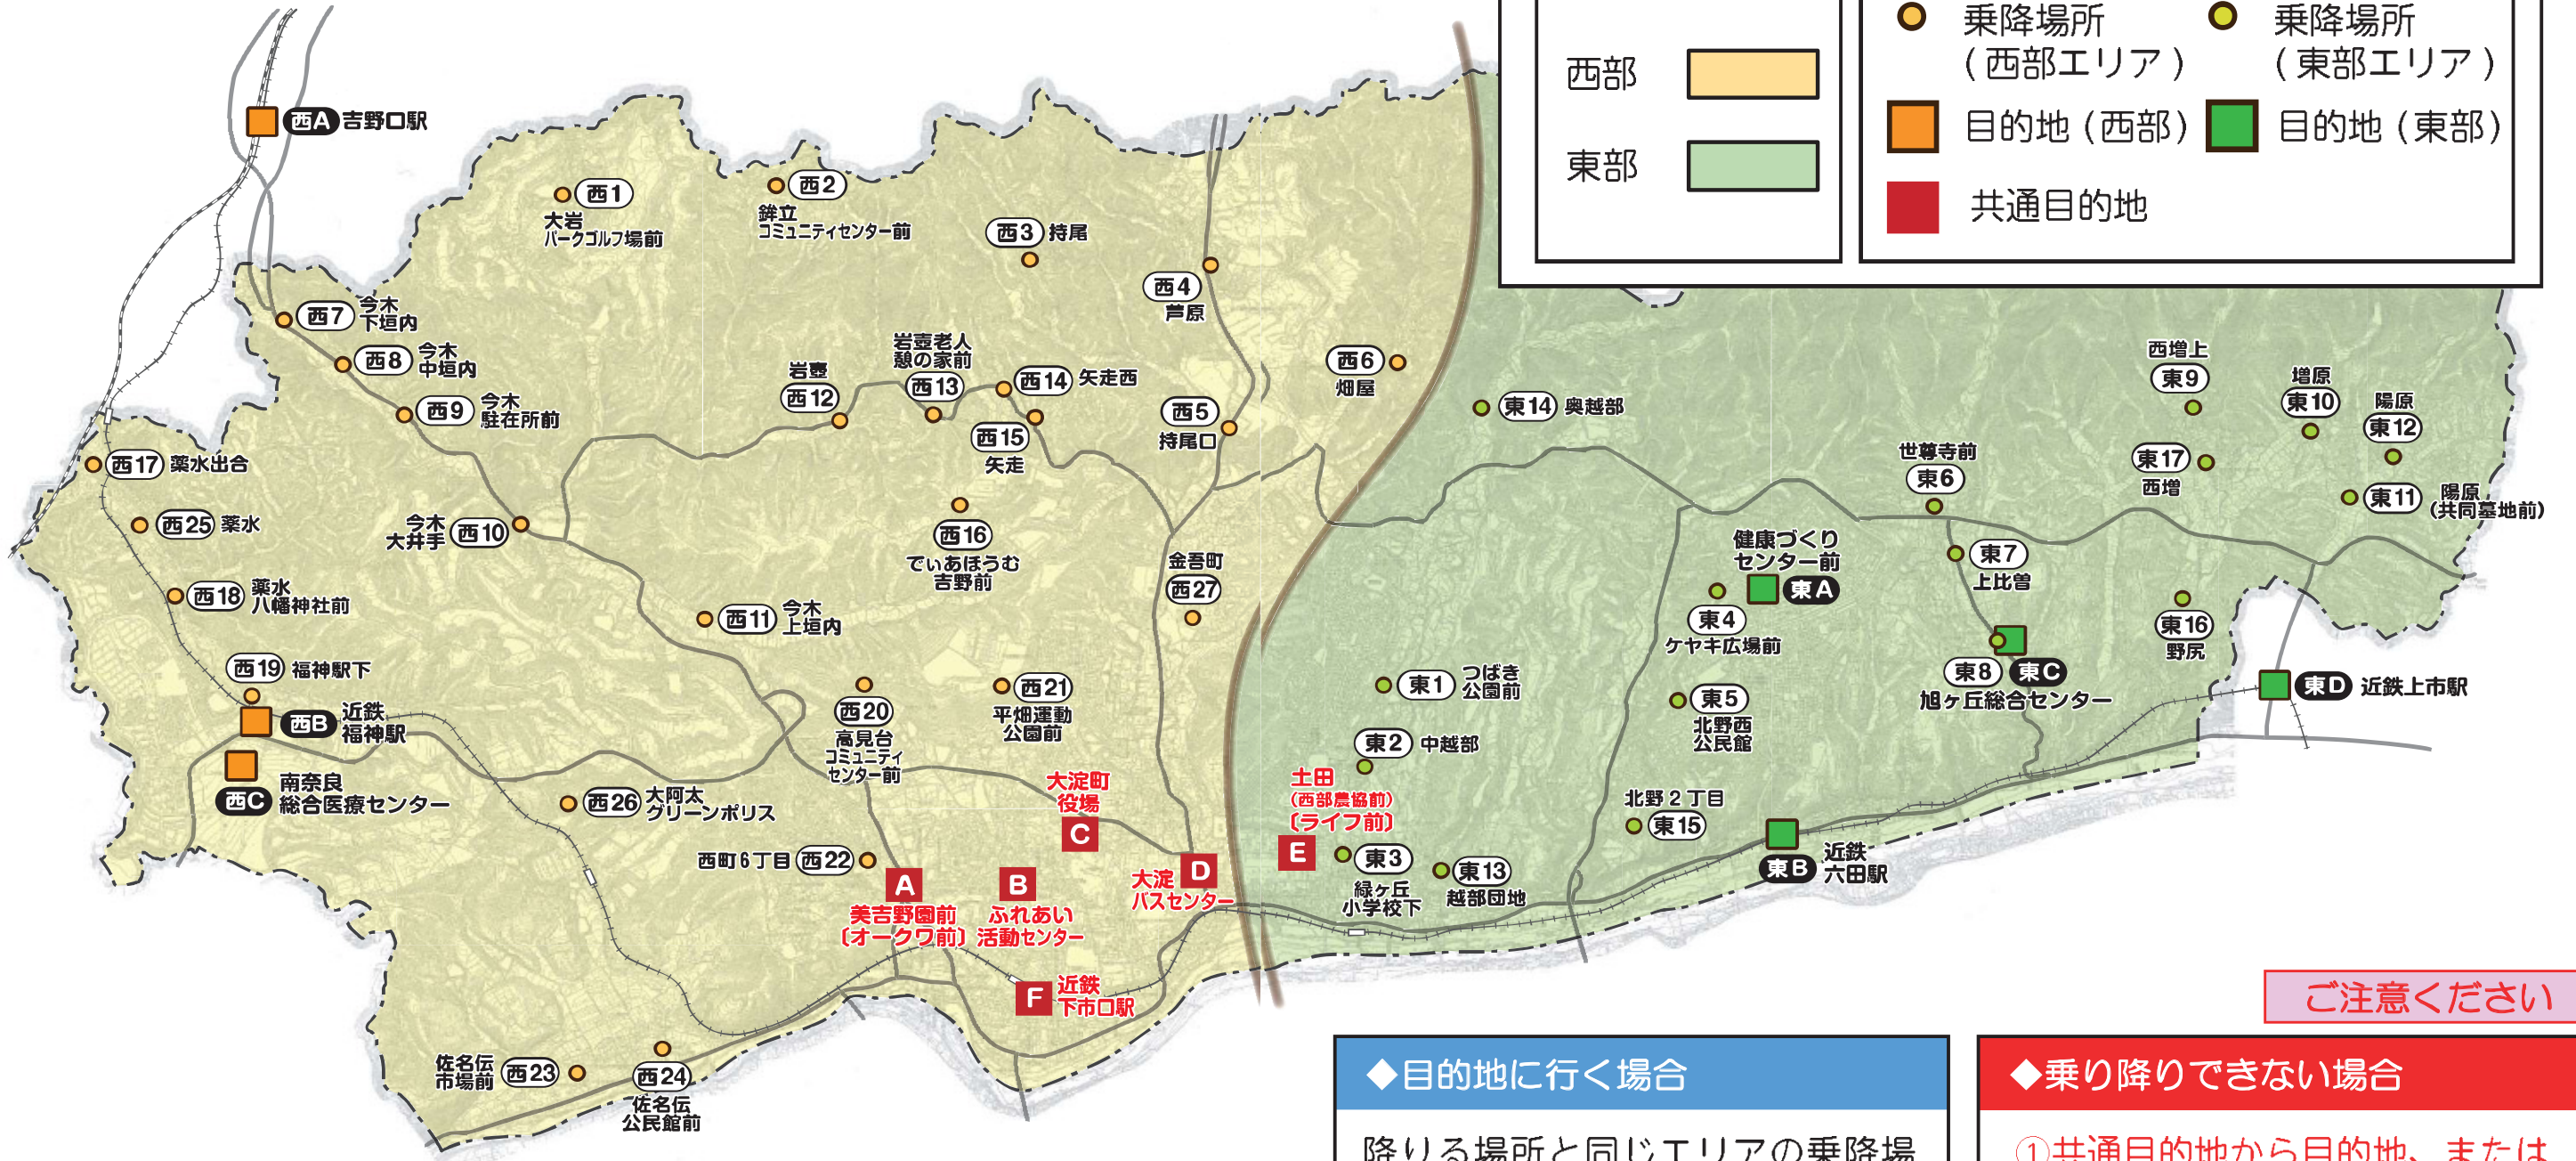

よどりタクシーマップ

【凡例】

○対象エリア	○乗降場所
西部	●乗降場所 (西部エリア)
東部	●乗降場所 (東部エリア)
	■目的地 (西部)
	■目的地 (東部)
	■共通目的地

ご注意ください

- ◆目的地に行く場合
降りる場所と同じエリアの乗降場所から目的地へ移動することができます。
- ◆共通目的地に行く場合
どの乗降場所からでも共通目的地へ移動することができます。
- ◆乗降場所に行く場合
降りる場所と同じエリアの目的地、または共通目的地から乗降場所へ移動することができます。

- ◆乗り降りできない場合
- ①共通目的地から目的地、または目的地から共通目的地への移動はできません。
- ②目的地から目的地への移動はできません。
- ③乗降場所から乗降場所への移動はできません。
- ④エリアを越えての移動はできません。【例外：共通目的地】