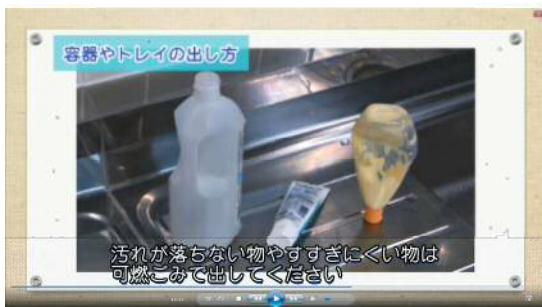

iPhoneとAndroidの各アプリストアで「さんあ〜る」と検索するか、以下の二次元コードにアクセスしてください。(令和5年4月1日から運用開始します)

iPhoneの方はこちら

Androidの方はこちら

初期設定の地域選択は、以下のとおり選択してください。
お住まいの地域のごみ収集コースはP2をご確認ください。

「奈良県」

「大淀町」

「お住まいの地域のごみ収集コース」

大淀町ごみの分け方・出し方の解説動画をご覧ください